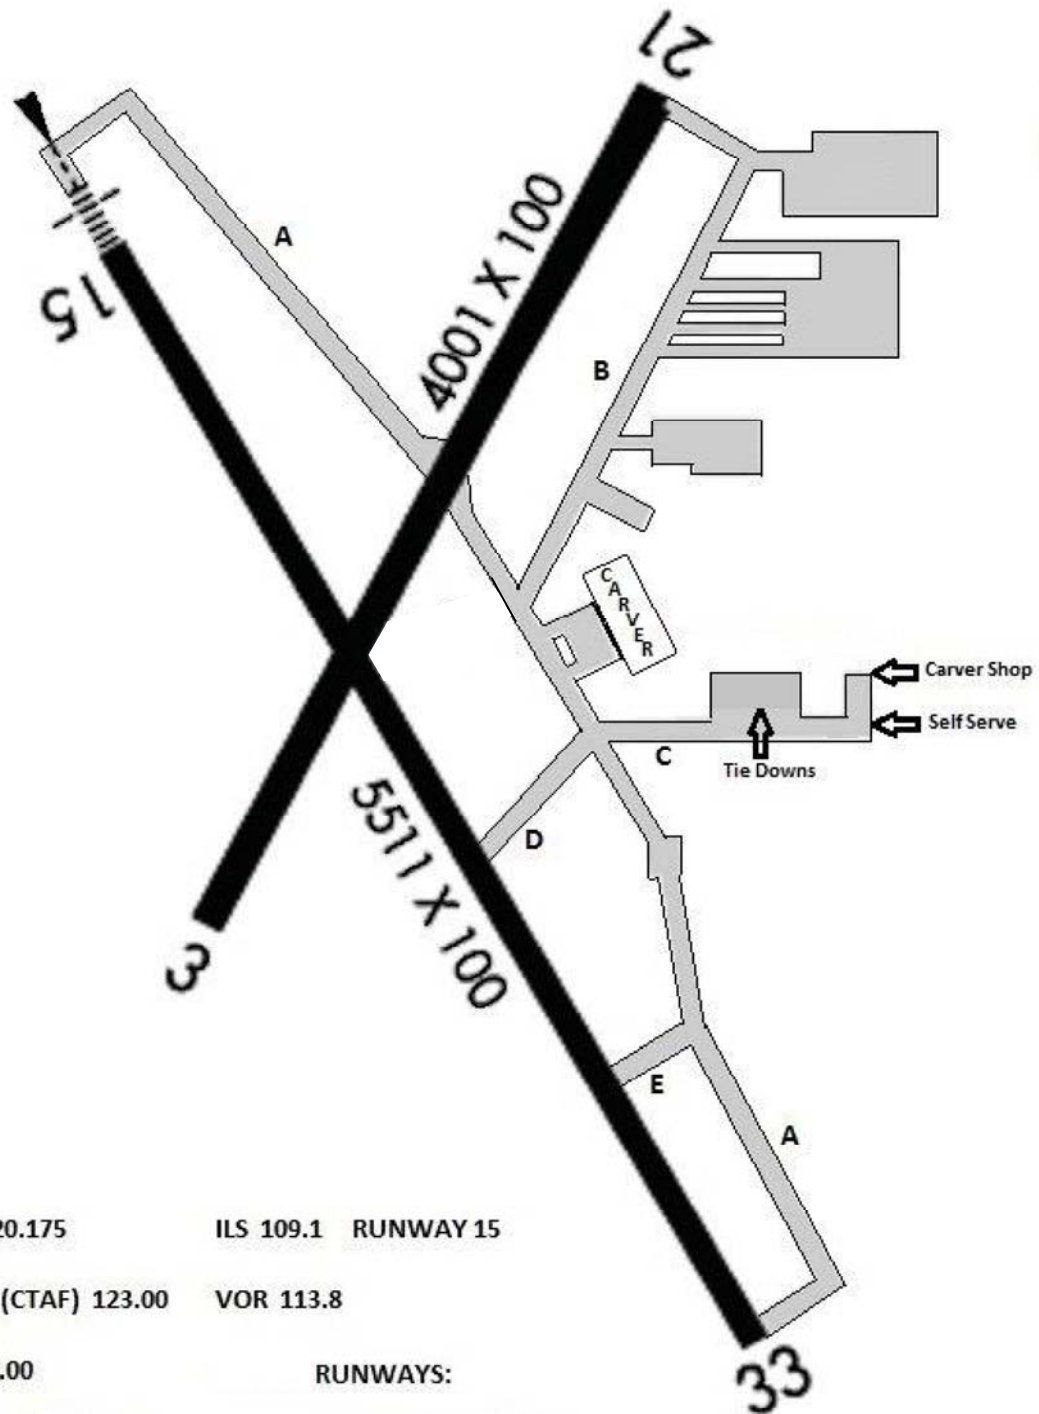

Davenport Municipal Airport (KDVN)

Elevation: 751ft

AWOS 120.175	ILS 109.1	RUNWAY 15
UNICOM (CTAF) 123.00	VOR 113.8	
LGTS 123.00		RUNWAYS:
CLNC DEL (MLI) 118.35		3/21 100'X4001' E/W
APPROACH (MLI) 125.95		15/33 100' 5511' N/S
MLI TOWER (309) 799-7866		